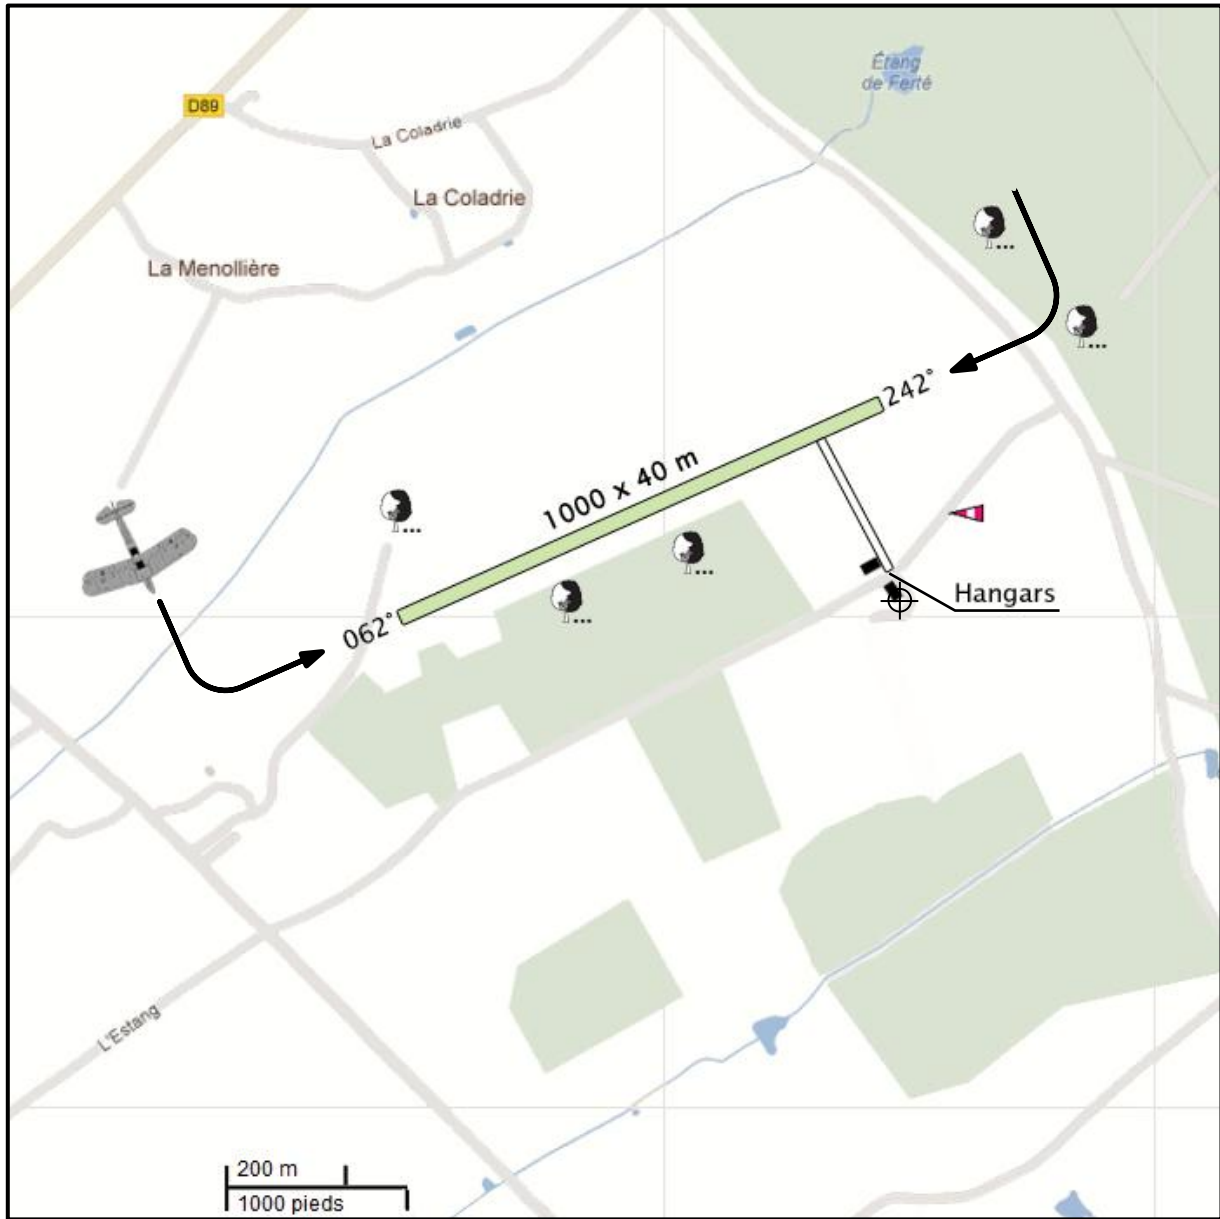

ATTERISSAGE A VUE
Visual Landing

Aérodrome privé
Private airfield

ORBIGNY Les Pallis
LF3726

16/05/2012

   	<p>CABLE</p>	<p>ALT AD : 166 m</p>	<p>LF3726 VAR : 4° W</p>
		<p>LAT : N 45 13 12</p>	
		<p>LONG : E 1 17 38</p>	

APP : NIL
 TWR : NIL
 A/A : 123.5

RWY	QFU	Dimensions <i>Dimension</i>	Nature <i>Surface</i>	Résistance <i>Strength</i>	
06 24	062 242	1000 x 40	Non revêtue <i>Unpaved</i>	-	